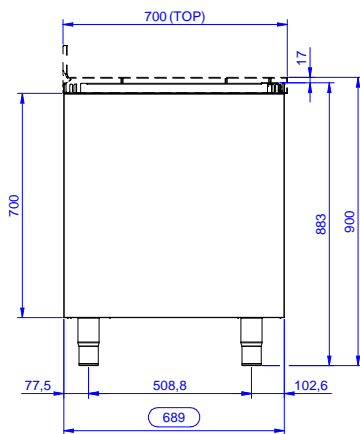

Kort specifikation

Pos.

Underskåp för diskåda, tillverkat i rostfritt stål med svetsad inre del. Utan topp för att kunna integreras. Saknar hög bakkant för att kunna ansluta avloppsrör till diskådan. Höjjusterbar, mellanliggande hylla. Med 2 ljuddämpande skjutdörrar. Monterad på höjjusterbara fötter.

Huvudfunktioner

- Handtag i rostfritt stål för bättre god hygien.
- Skåpets robusthet, stabilitet och tillförlitlighet är noggrant testad.

Konstruktion

- Förstärkt sida och underdel i rostfritt stål (304 AISI).
- Fötter i rostfritt stål (304 AISI), 200 mm höga och 54 mm i diameter, justerbara -50/+30 mm.
- Inre svetsad ram i rostfritt stål som garanterar överlägsen styrka och stabilitet.
- Robusta ljuddämpade skjutdörrar på skenor som sitter jäms med ramens framsida.
- Lätt åtkomst till skåpets insida garanteras med användning av endast 2 dörrar.
- Utan hög bakkant för enkel installation.
- Utan topp.

Topp

Viktig information

Skåp bredd:	
133186 (RSAU1600SD)	1545 mm
Skåp djup:	645 mm
Skåp höjd:	650 mm
Ytermått, bredd	1600 mm
Ytermått, djup	700 mm
Ytermått, höjd	883 mm
Antal och typ av dörrar:	2 Glidande
Nettovikt:	58 kg