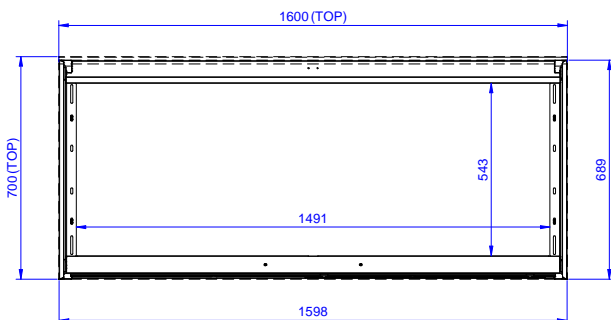

Kort specifikation

Pos.

Underskåp för diskåda, tillverkat i rostfritt stål med svetsad inre del. Utan topp för att kunna integreras. Saknar hög bakkant för att kunna ansluta avloppsrör till diskådan. Höjjusterbar, mellanliggande hylla. Med 2 ljuddämpande skjutdörrar. Monterad på höjjusterbara fötter.

Huvudfunktioner

- Handtag i rostfritt stål för bättre god hygien.
- Skåpets robusthet, stabilitet och tillförlitlighet är noggrant testad.

Konstruktion

- Förstärkt sida och underdel i rostfritt stål (304 AISI).
- Fötter i rostfritt stål (304 AISI), 200 mm höga och 54 mm i diameter, justerbara -50/+30 mm.
- Inre svetsad ram i rostfritt stål som garanterar överlägsen styrka och stabilitet.
- Robusta ljuddämpade skjutdörrar på skenor som sitter jäms med ramens framsida.
- Lätt åtkomst till skåpets insida garanteras med användning av endast 2 dörrar.
- Utan hög bakkant för enkel installation.
- Utan topp.

Topp

Viktig information

Skåp bredd:	
133186 (RSAU1600SD)	1545 mm
Skåp djup:	645 mm
Skåp höjd:	650 mm
Ytermått, bredd	1600 mm
Ytermått, djup	700 mm
Ytermått, höjd	883 mm
Antal och typ av dörrar:	2 Glidande
Nettovikt:	58 kg