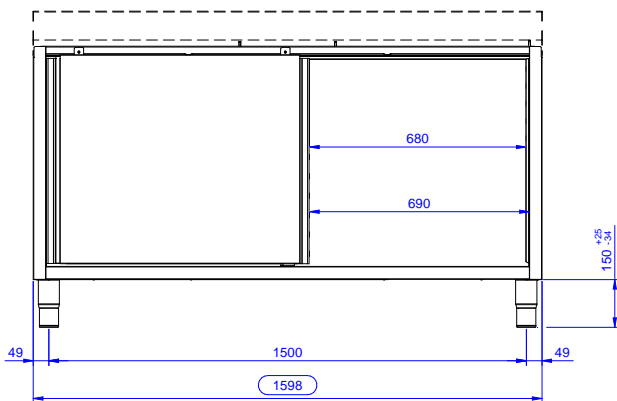

Front

Sida

Viktig information

Skåp bredd:	
133186 (RSAU1600SD)	1545 mm
Skåp djup:	645 mm
Skåp höjd:	650 mm
Ytermått, bredd	1600 mm
Ytermått, djup	700 mm
Ytermått, höjd	883 mm
Antal och typ av dörrar:	2 Glidande
Nettovikt:	58 kg